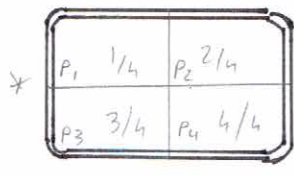

La housse de Krauspat machine à coudre

- partie dos :

x 1 tissu principal
 x 1 doublure
 x 1 mousse résille (sans marge de couture)

- 2 parties devant ext :

partie supérieure : x 1 tissu principal
 x 1 doublure
 partie inférieure : x 1 tissu principal
 x 1 doublure

- partie intérieure devant

partie intérieure : poche x 1 doublure (dans plisure tissu)

x 2 doublure
 x 1 mousse résille (sans marge de couture)

- fond :

x 1 tissu principal
 x 1 doublure
 x 1 mousse résille (sans marge de couture) dans plisure tissu

x 1 dans une planche en bois ou carton épais (3 à 5 mm)

- côtés :

côté cousu sur partie dos
 côté cousu sur partie devant

x 1 tissu principal
 x 1 doublure
 x 1 mousse résille (sans marge de couture)

1

sac de transport
machine à

marges comprises

⊕ planche de bois 19 cm x 35 cm ép. (3 à 5 mm).
(ou carton épais)

b

o