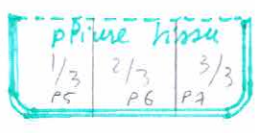

La housse de Krauspat machine à coudre

- partie dos :

x 1 tissu principal
 x 1 doublure
 x 1 mousse résille (sans marge de couture)

- 2 parties devant ext :

partie supérieure : x 1 tissu principal
 x 1 doublure
 partie inférieure : x 1 tissu principal
 x 1 doublure

- partie intérieure devant

partie intérieure : poche x 1 doublure (dans plisure tissu)

x 2 doublure
 x 1 mousse résille (sans marge de couture)

- fond :

x 1 tissu principal
 x 1 doublure
 x 1 mousse résille (sans marge de couture) dans plisure tissu

x 1 dans une planche en bois ou carton épais (3 à 5 mm)

- côtés :

côté cousu sur partie dos
 côté cousu sur partie devant

x 1 tissu principal
 x 1 doublure
 x 1 mousse résille (sans marge de couture)

1

sac de transport
machine à