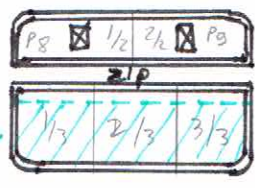

La housse de Krauspat machine à coudre

- partie dos :

x 1 tissu principal
 x 1 doublure
 x 1 mousse résille (sans marge de couture)

- 2 parties devant ext :

partie supérieure : x 1 tissu principal
 x 1 doublure
 partie inférieure : x 1 tissu principal
 x 1 doublure

- partie intérieure devant

partie intérieure : poche x 1 doublure (dans plisure tissu)

x 2 doublure
 x 1 mousse résille (sans marge de couture)

- fond :

x 1 tissu principal
 x 1 doublure
 x 1 mousse résille (sans marge de couture) dans plisure tissu

x 1 dans une planche en bois ou carton épais (3 à 5 mm)

- côtés :

côté cousu sur partie dos
 côté cousu sur partie devant

x 1 tissu principal
 x 1 doublure
 x 1 mousse résille (sans marge de couture)

1

sac de transport
machine à

marges comprises

⊕ planche de bois 19 cm x 35 cm ép. (3 à 5 mm).
(ou carton épais)

b

o