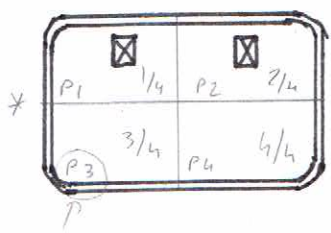

La housse de Krauspat machine à coudre

- partie dos :

x 1 tissu principal
 x 1 doublure
 x 1 mousse résille (sans marge de couture)

- 2 parties devant ext :

partie supérieure : x 1 tissu principal
 x 1 doublure
 partie inférieure : x 1 tissu principal
 x 1 doublure

- partie intérieure devant

partie intérieure : poche x 1 doublure (dans plisure tissu)

x 2 doublure
 x 1 mousse résille (sans marge de couture)

- fond :

x 1 tissu principal
 x 1 doublure
 x 1 mousse résille (sans marge de couture) dans plisure tissu

x 1 dans une planche en bois ou carton épais (3 à 5 mm)

- côtés :

côté cousu sur partie dos
 côté cousu sur partie devant

x 1 tissu principal
 x 1 doublure
 x 1 mousse résille (sans marge de couture)

1

sac de transport
machine à

marges comprises

⊕ planche de bois 19 cm x 35 cm ép. (3 à 5 mm).
(ou carton épais)

b

o