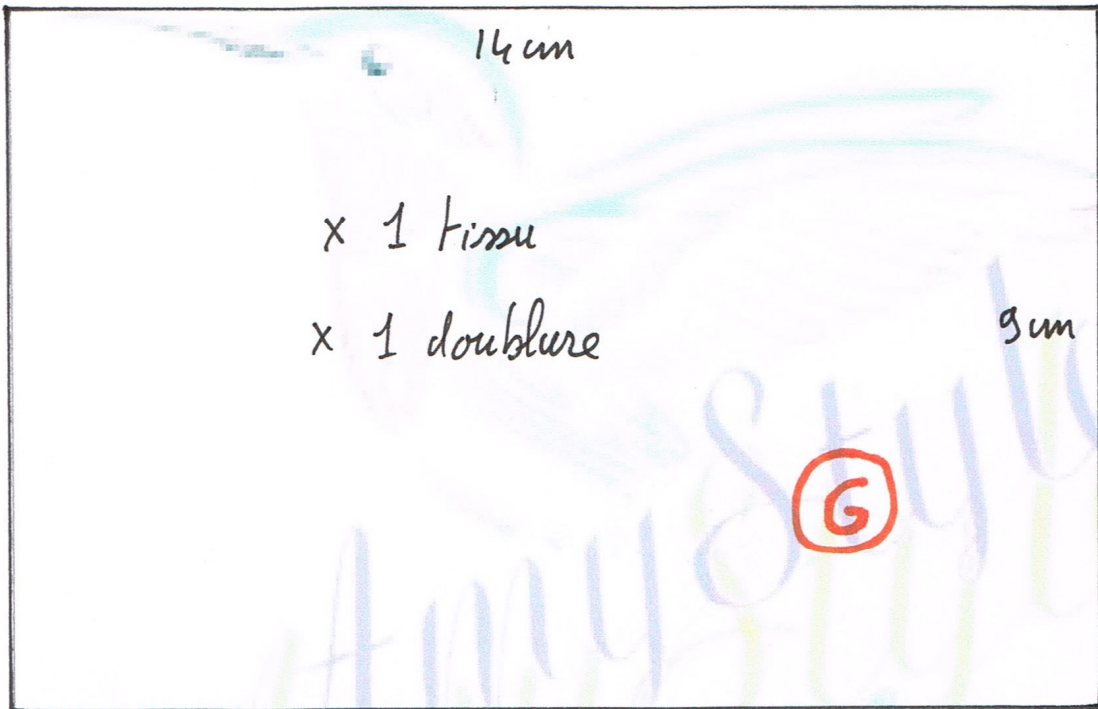

x 1 tissu

12,5 cm

(E)

14 cm

x 1 doublure  
x 1 tissu

8,5 cm

(F)

- fournitures :

- 1 bouton pression
- 1 fermeture à glissière de 12cm
- du biais