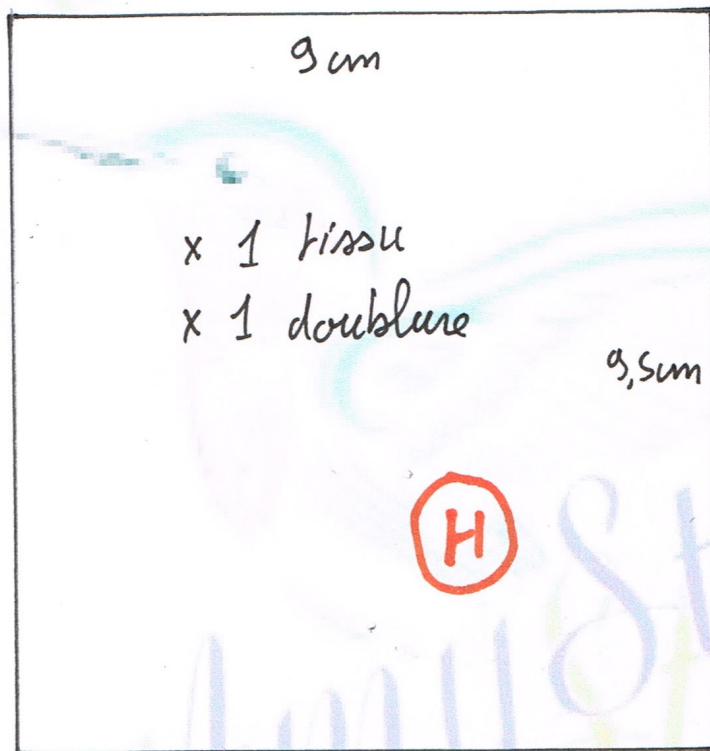

**Porte feuille**

**par**

**AmyStyle**

5 cm

x 3 tissu  
x 3 doublure  
3,5 cm

(B)

2,5 cm

x 2 simili  
6 cm

(C)

14 cm

x 1 tissu  
x 1 thermocollant 21 cm

(A)

14 cm

x 1 tissu  
x 1 doublure 6 cm

(D)

14 cm

x 1 tissu

12,5 cm

(E)

14 cm

x 1 doublure  
x 1 tissu

8,5 cm

(F)

- fournitures :

- 1 bouton pression
- 1 fermeture à glissière de 12cm
- du biais