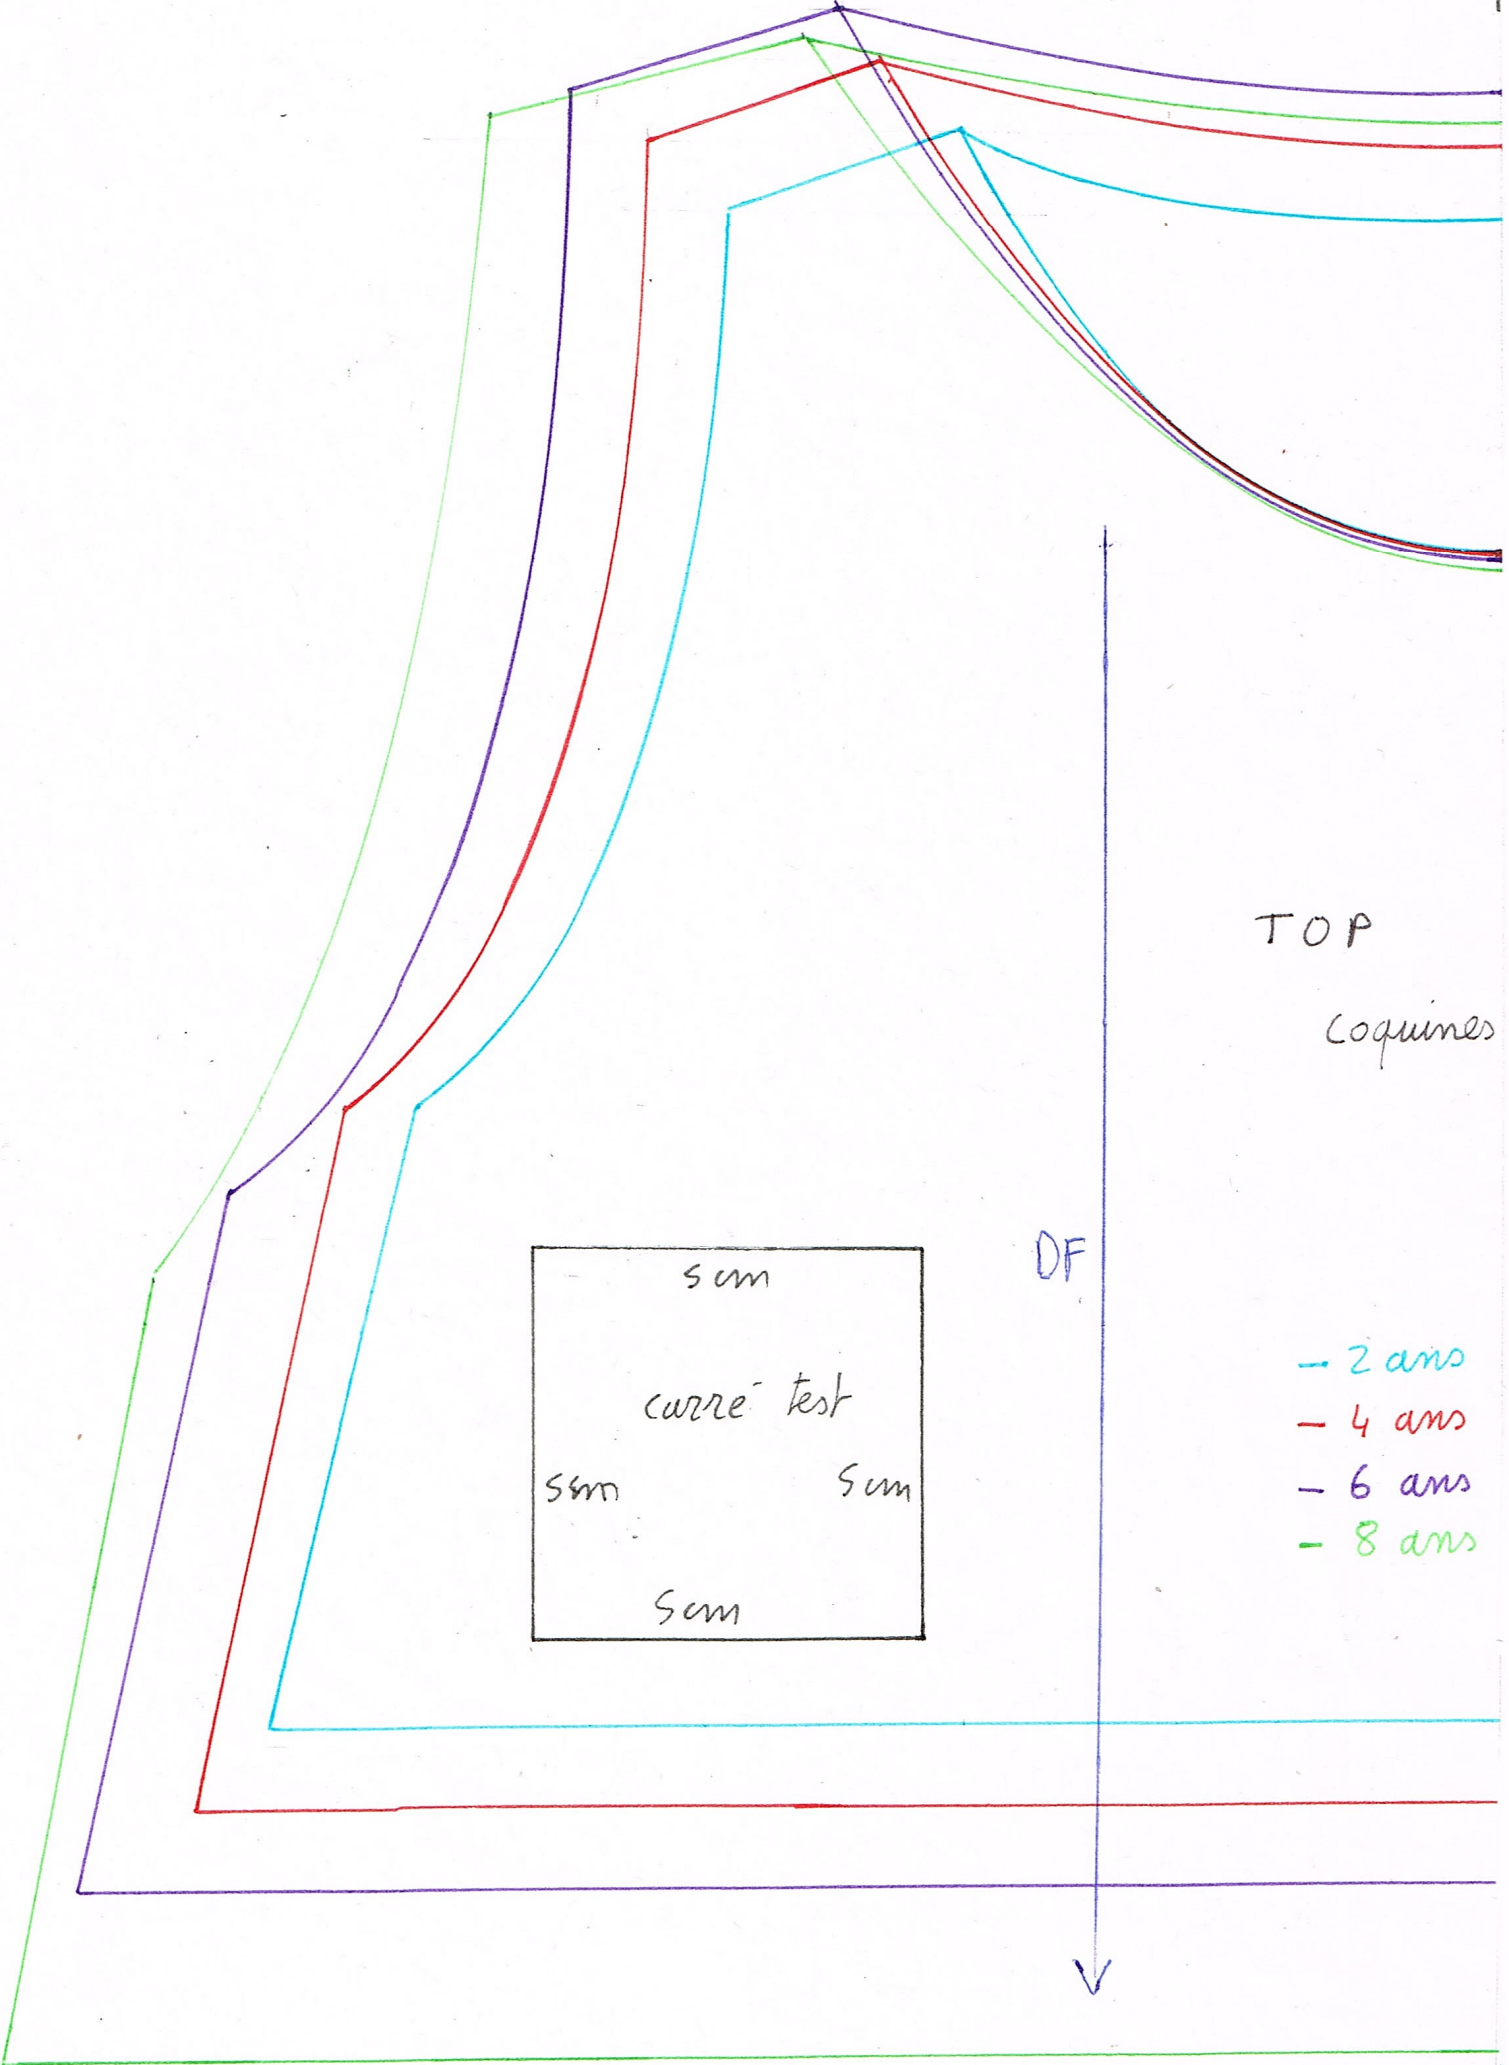

TOP
Coquinas

DF

- 2 ans
- 4 ans
- 6 ans
- 8 ans

pleuzettes

devant x 1

dos x 1

⊕ 1,5cm de marge de couture