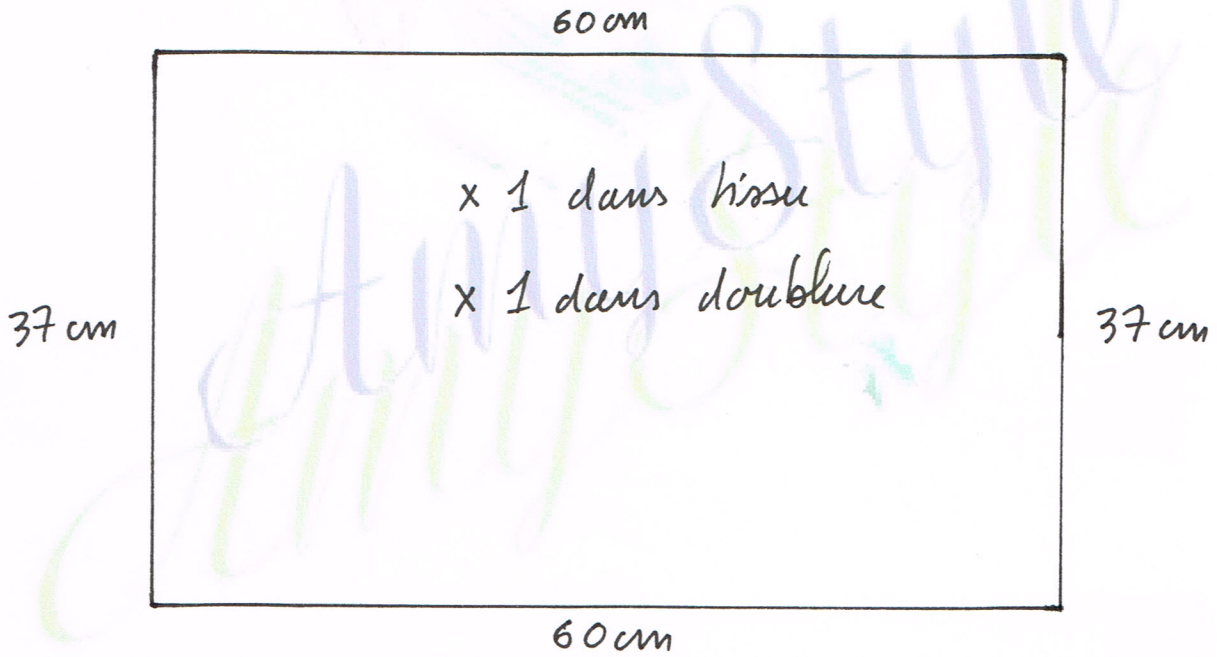

Le Vanity:

fourniture : 1 fermeture éclair de 35 cm