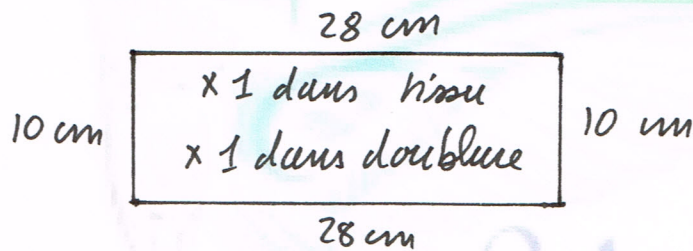

Le Vanity:

fourniture : 1 fermeture éclair de 35 cm